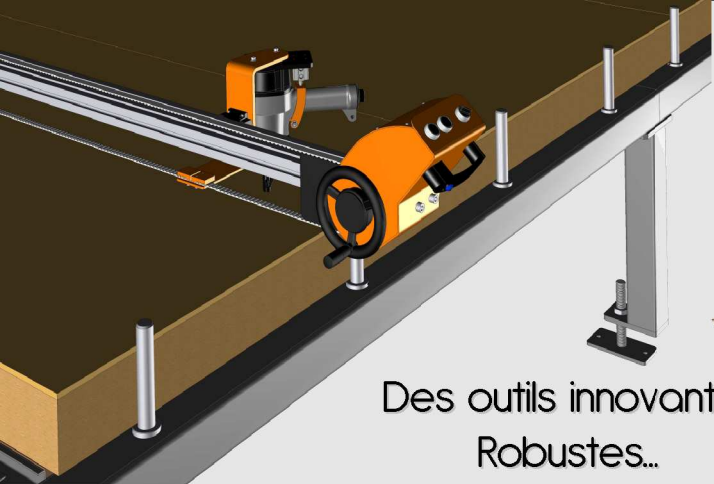

M.O.B.

Maison Ossature Bois

Des outils innovants.

Robustes...

Fiables...

Rentables...

Red-is développe et fabrique des outillages destinés au marché de la maison ossature bois.

Des outils standard ou "sur mesures"